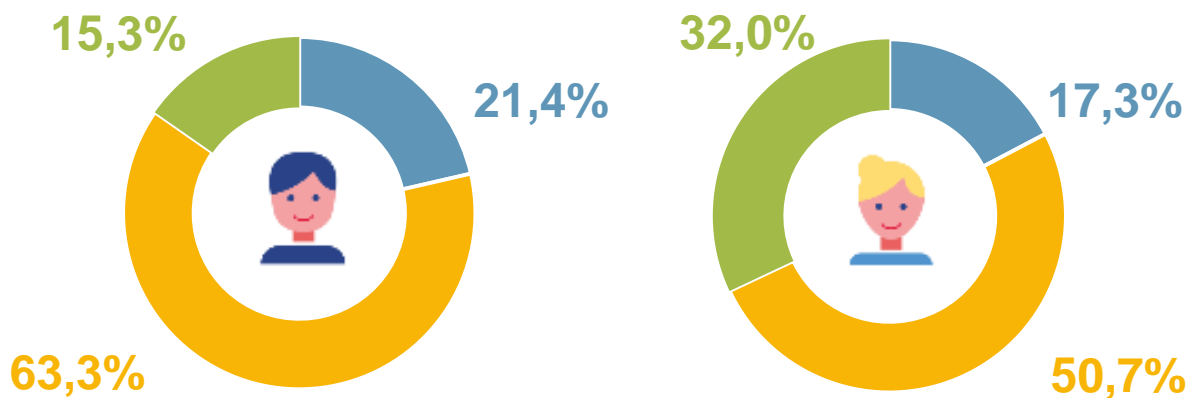

## Численность населения

 **1,2** млн человек

 **1,4** млн человек

На **1 000** мужчин приходится **1 174** женщины

## Доля в общей численности населения

## Структура населения по основным возрастным группам (в возрасте)

-  Моложе трудоспособного (0-15 лет)
-  Трудоспособном (мужчины -16-61 год, женщины – 16-56 лет)
-  Старше трудоспособного (мужчины – 62 года и старше, женщины – 57 лет и старше)